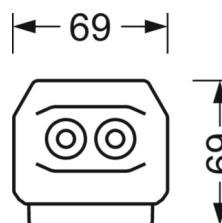

## LIEN PROFOND

<https://www.regiolux.de/fr/article/19532006020>

Référence	LED 6000lm 840
ηLB	100 %
Φ ↓/↑	98 % / 2 %
UGR trans./long.	19.6 / 20.2

**MÉCANIQUE**

Couleur du boîtier	blanc signalisation RAL 9016
Cotes (Long.xLarg.xH/DxH)	1531mm x 55mm x 37mm
Poids (net)	1.65kg
Type de montage	Montage sur système de rail support, Structure lumineuse

**Dimensions**

L	1531 mm	Longueur
B	55 mm	Largeur
H	37 mm	Hauteur